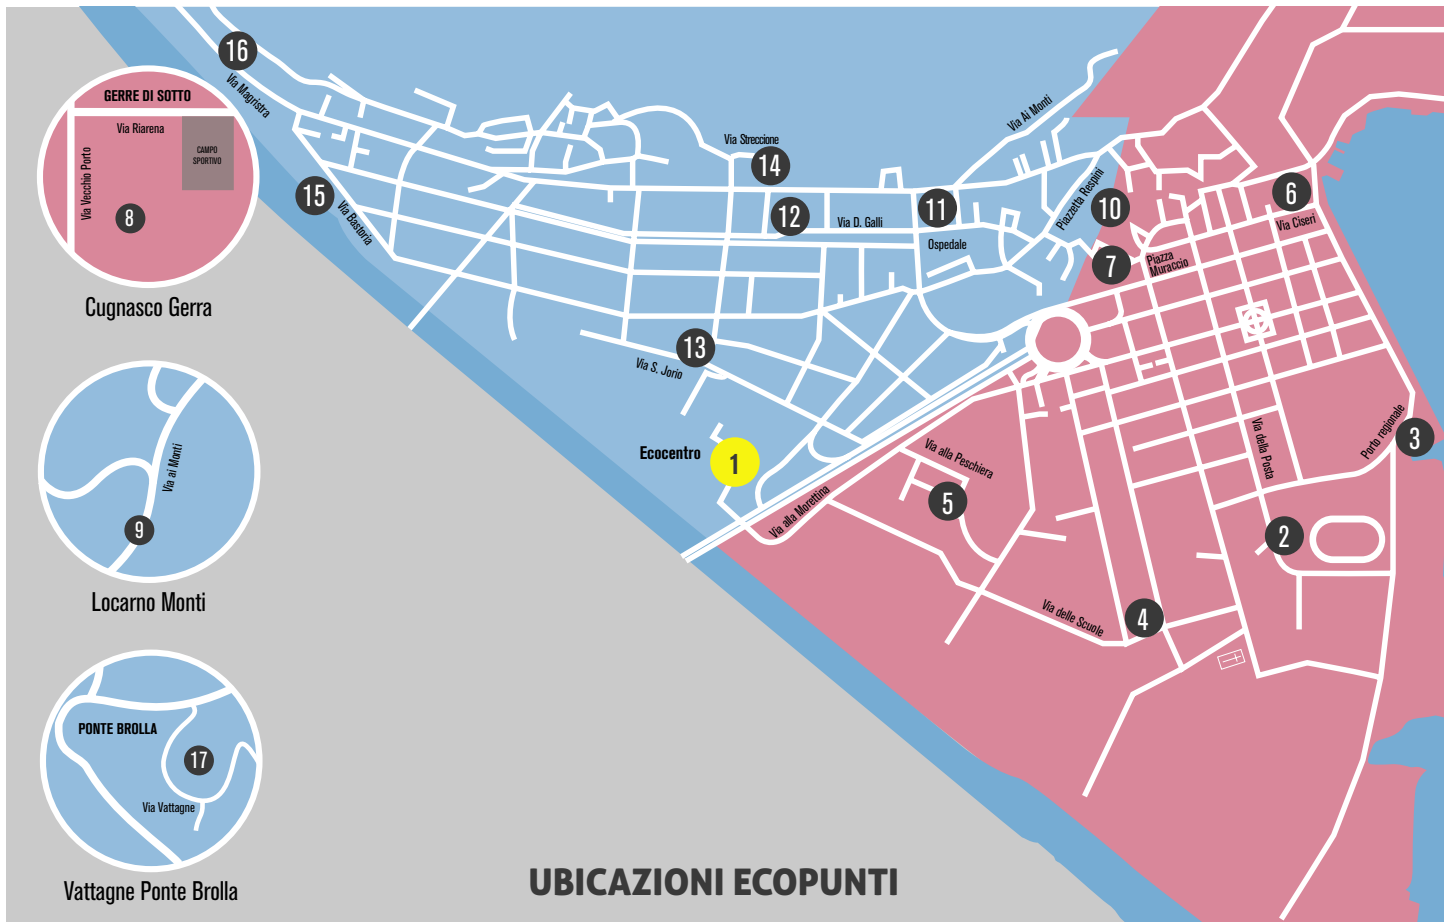

Città  
di Locarno

**LOCARNO  
PULITA**  
PIÙ SEPARO MENO È CARO

# CALENDARIO DI RACCOLTA DEI RIFIUTI 2022

[www.locarno.ch](http://www.locarno.ch)

#locarnonearth

Junker

	Carta e cartoni	Vetro	Bottiglie PET	Oli esausti	Alu / ferro minuto	Metalli ferrosi	Ingombranti	Pneumatici	Rifiuti speciali	Batterie	Vestiti	Elettrodomestici	Capsule per caffè	Sagex
<b>1. ECOCENTRO</b>	●	●	●	●	●	●	●	●	●	●	●	●	●	●
2. Via della Posta	●	●	●		●					●	●		●	
3. Porto Regionale		●												
4. Via delle Scuole											●			
5. Via alla Peschiera	●	●	●		●					●	●			
6. Via A. Ciseri	●	●	●		●									
7. Piazza Muraccio	●	●	●		●									
8. Via al Vecchio Porto	●	●	●	●	●					●	●			
9. Locarno Monti	●	●	●		●					●	●			
10. Piazzetta Respini		●	●		●					●	●			
11. Via L. Appiani	●	●	●		●					●				
12. Via Galli	●	●	●											
13. Via S. Jorio		●	●		●						●			
14. Via Streccione	●	●	●		●					●	●			
15. Via Bastoria	●	●	●		●						●			
16. Via Magistra	●	●	●		●									
17. Via Vattagne		●	●		●									

## RACCOLTA CARTA E CARTONI

■ Tutte le zone

## RACCOLTA SCARTI VEGETALI

■ Zone Città Vecchia - Locarno Monti - Campagna - Solduno  
■ Zone Centro - Saleggi - Gerre di Sotto