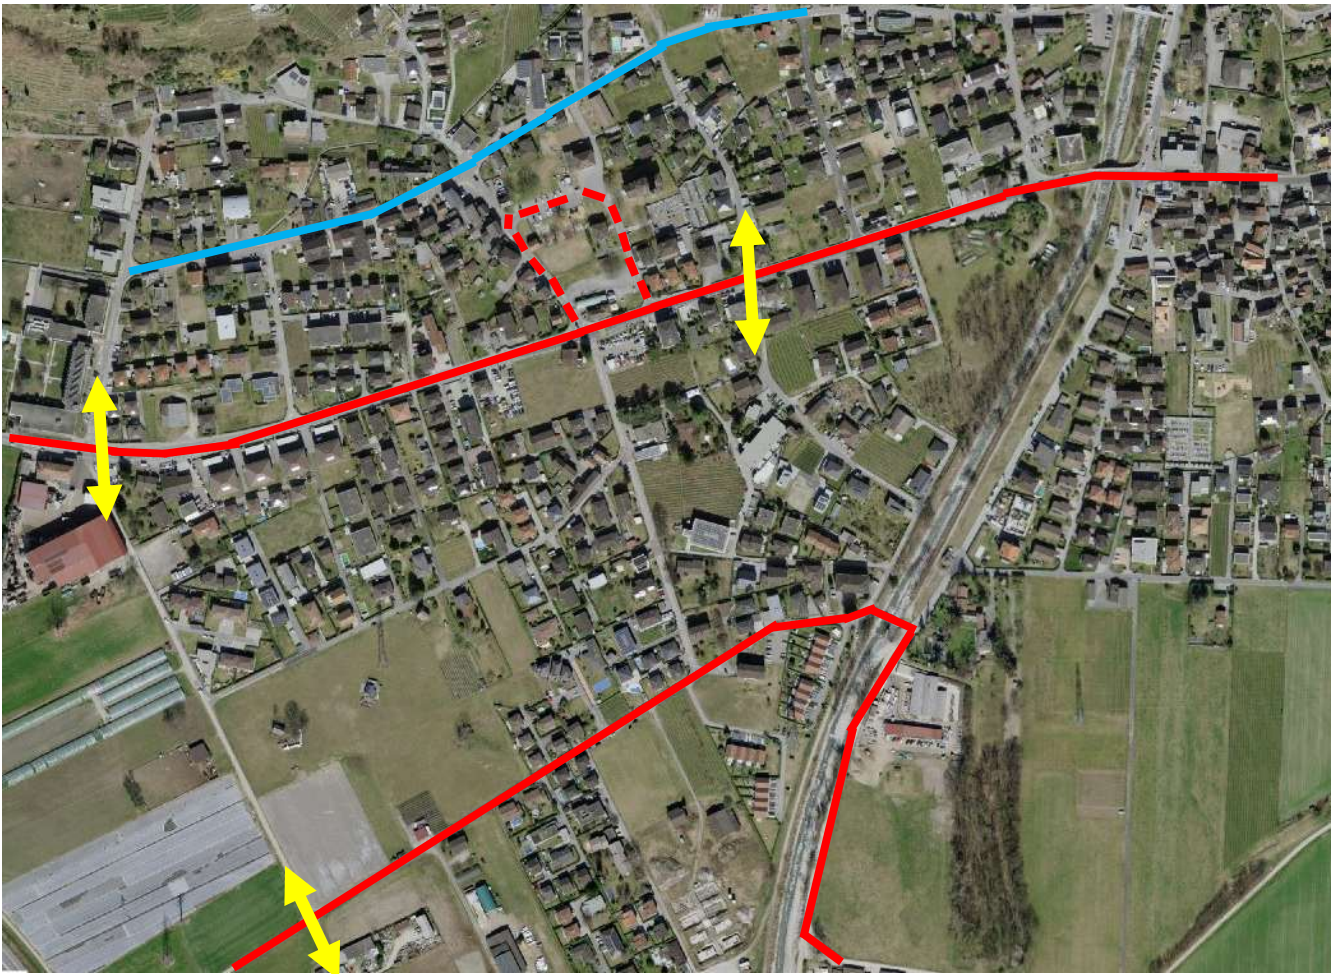

Le corse postali sul percorso saranno soppresse.

Agli abitanti del quartiere Gerre di Sotto, sarà data la possibilità di due attraversamenti della strada principale, gestiti da personale di sicurezza, per poter raggiungere la sponda destra e il percorso alternativo da e per Locarno Via Agarone Montedato Gaggiole Gordola, e da e per Bellinzona Via Sciarana. Per maggiori dettagli vogliate consultare la cartina con i percorsi alternativi.

Si invitano tutti i residenti a volersi spostare il meno possibile con i veicoli il giorno della manifestazione sui tratti interessati dalla stessa.

È severamente vietato circolare con veicoli a motore sul percorso della manifestazione.

Eventuali altri utenti che si trovano bloccati lungo il percorso senza possibilità di uscita durante la manifestazione, dovranno provvedere a parcheggiare i propri veicoli in zone accessibili all'esterno del tracciato, spostandoli prima della chiusura delle strade.

Per informazioni prima dell'evento: info@slowup-ticino.ch oppure per urgenze nel corso della manifestazione al numero di telefono **091/850.82.71**.

Ringraziamo per la comprensione.

— Percorso di gara   — Percorso alternativo   ↔ Attraversamenti